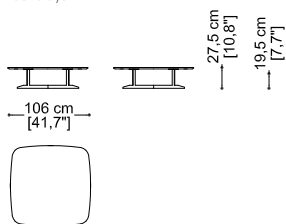

**Nord**

Tavolo con piano in marmo mm 20 spessore Table with marble 0,8" thickness

106 x 106  
41,7" x 41,7"

Bianco / White Caldia  
Nero / Black Marquinia  
Bianco / White Carrara  
Port Laurent