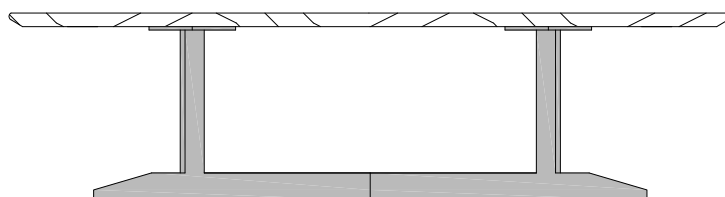

# Nord

Base:  
*Base:* base in acciaio con finitura cromo lucido  
*steel base witht bright chrome finish*

Piano:  
*Top:* piano in marmo con finitura poliesteri lucido  
*top in marble with bright polyester finish*

**Nord**

Tavolo con piano in marmo mm 20 spessore Table with marble 0,8" thickness

106 x 106  
41,7" x 41,7"

Bianco / White Caldia  
Nero / Black Marquinia  
Bianco / White Carrara  
Port Laurent